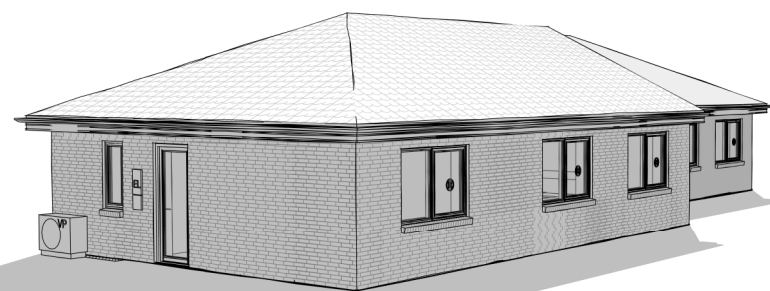

Nordvest

Nordøst

Sydvest

Sydøst

FACADE MOD SYD
1 : 200

FACADE MOD ØST
1 : 200

FACADE MOD NORD
1 : 200

FACADE MOD VEST
1 : 200

Plantegning
1 : 100

Bolig A	79.35 m ²
Bolig B	90.60 m ²

Byggesag: Tvethøjvej, Højby By, Rorup, 4320 Lejre

Bygherre: Bdr. Østergaard

Emne: Flyer - Blok 1

Proj.: NPO Dato.: 08-12-2020

Mål: As indicated Sagsnr.: 423603