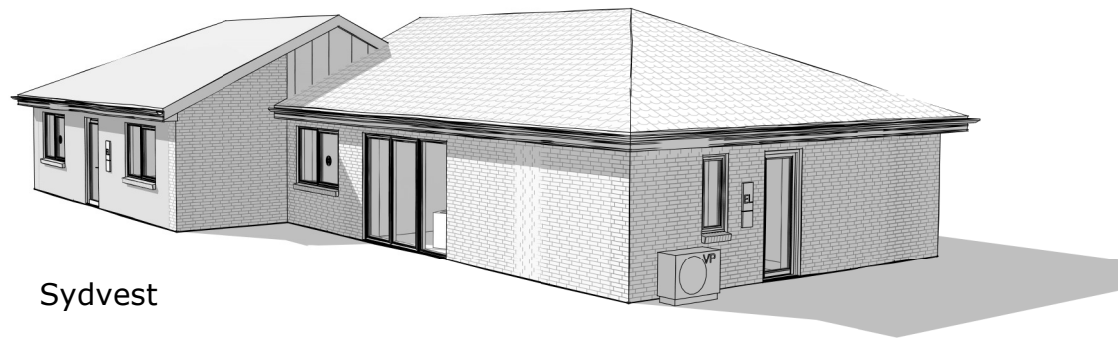

Nordvest

Nordøst

Sydvest

Sydøst

FACADE MOD SYD
1 : 200

FACADE MOD ØST
1 : 200

FACADE MOD NORD
1 : 200

FACADE MOD VEST
1 : 200

Plantegning
1 : 100

Bolig A	79.35 m ²
Bolig B	90.60 m ²

Byggesag: Tvethøjvej, Højby By, Rorup, 4320 Lejre

Bygherre: Bdr. Østergaard

Emne: Flyer - Blok 1

Proj.: NPO Dato.: 08-12-2020

Mål: As indicated Sagsnr.: 423603