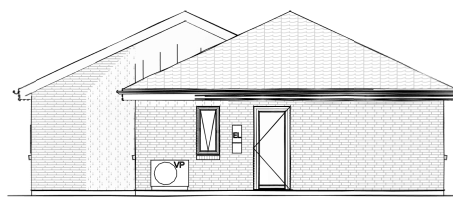

Nordvest

Nordøst

Sydvest

Sydøst

FACADE MOD SYD
1 : 200

FACADE MOD ØST
1 : 200

FACADE MOD NORD
1 : 200

FACADE MOD VEST
1 : 200

Plantegning
1 : 100

Bolig A	79.35 m ²
Bolig B	90.60 m ²

Byggesag: Tvethøjvej, Højby By, Rorup, 4320 Lejre

Bygherre: Bdr. Østergaard

Emne: Flyer - Blok 1

Proj.: NPO Dato.: 08-12-2020

Mål: As indicated Sagsnr.: 423603