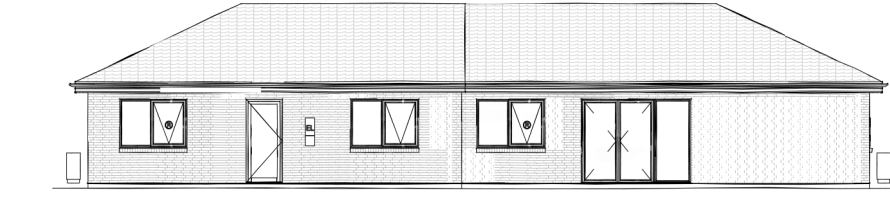

Nordvest

Nordøst

Sydvest

Sydøst

FACADE MOD SYD
1 : 200

FACADE MOD ØST
1 : 200

FACADE MOD NORD
1 : 200

FACADE MOD VEST
1 : 200

Plantegning
1 : 100

Bolig A	79.35 m ²
Bolig B	90.60 m ²

Byggesag: Tvethøjvej, Højby By, Rorup, 4320 Lejre

Bygherre: Bdr. Østergaard

Emne: Flyer - Blok 1

Proj.: NPO Dato.: 08-12-2020

Mål: As indicated Sagsnr.: 423603