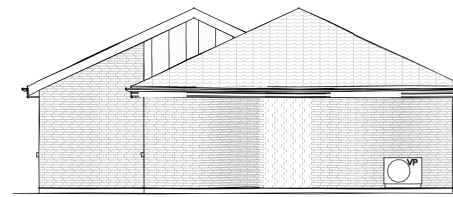

Nordvest

Nordøst

Sydvest

Sydøst

FACADE MOD SYD
1 : 200

FACADE MOD ØST
1 : 200

FACADE MOD NORD
1 : 200

FACADE MOD VEST
1 : 200

Plantegning
1 : 100

Bolig A	79.35 m ²
Bolig B	90.60 m ²

Byggesag: Tvethøjvej, Højby By, Rorup, 4320 Lejre

Bygherre: Bdr. Østergaard

Emne: Flyer - Blok 1

Proj.: NPO Dato.: 08-12-2020

Mål: As indicated Sagsnr.: 423603